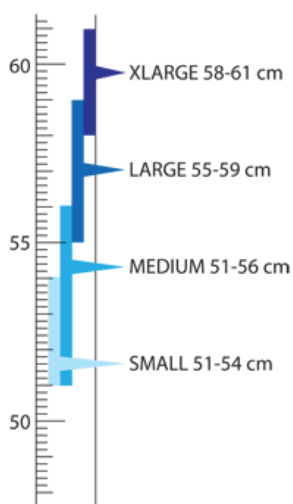

YAKKAY KIIVRID
YAKKAY KYPÄRÄT
Шлемы YAKKAY

YAKKAY

BEIGE (S, M, L, XL) – 69 EUR

BLACK (S, M, L, XL) – 69 EUR

BLUE (S, M, L, XL) – 69 EUR

BROWN (S, M, L, XL) – 69 EUR

RED (S, M, L, XL) – 69 EUR

WHITE (S, M, L, XL) – 69 EUR

YAKKAY KIIVRIKATTED
YAKKAY PÄÄHINEET
ГОЛОВНЫЕ УБОРИ YAKKAY

YAKKAY

Milano Blue Denim
(S – 51-54 cm; M – 51-56 cm; L – 55-59 cm)
47 EUR

Milano Dark Blue Denim
(S – 51-54 cm; M – 51-56 cm; L – 55-59 cm)
47 EUR

Milano SWAROVSKI®
(S – 51-54 cm; M – 51-56 cm; L – 55-59 cm)
58 EUR

Luzern Black
(S – 51-54 cm; M – 51-56 cm; L – 55-59 cm)
54 EUR

Luzern White
(S – 51-54 cm; M – 51-56 cm; L – 55-59 cm)
54 EUR

Berlin Black
(S – 51-54 cm; M – 51-56 cm; L – 55-59 cm)
40 EUR

Paris Black Oilskin
(S – 51-54 cm; M – 51-56 cm; L – 55-59 cm)
40 EUR

Paris Bluered
(S – 51-54 cm; M – 51-56 cm; L – 55-59 cm)
40 EUR

Paris Army Velvet
(S – 51-54 cm; M – 51-56 cm; L – 55-59 cm)
40 EUR

Paris Red